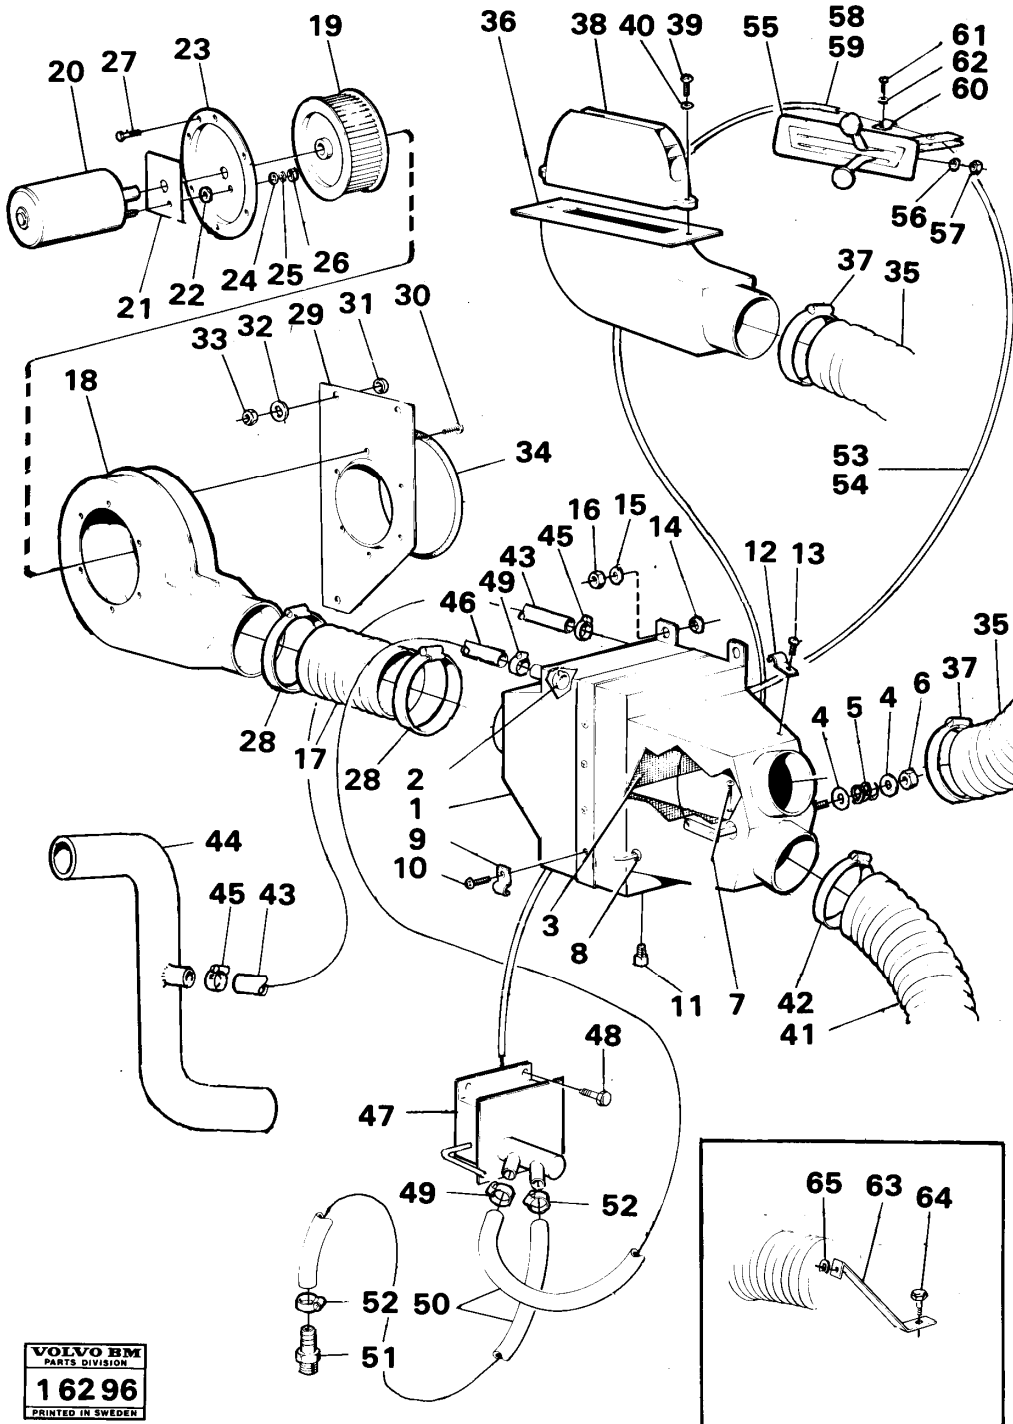

Construction Equipment

Date: 9/26/2022	Image id: 16296	Catalogue: 97230	Model: 861
Brand: Volvo BM	Serial: 1-9999	Group/Section: 83/50	Title: Heating system

VOLVO BM
PARTS DIVISION
16296
PRINTED IN SWEDEN

Pos	Part	Q1	Q2	Q3	Q4	Q5	PS	Kit	Description	Option(s)	Remark
	VOE6626973	1					OP		Radiator		
1		1					NS		•Casing		
2	VOE7659852	3					OP		•Rubber spacer		SER NO - 59471
	VOE7659852	2					OP		•Rubber spacer		SER NO 59472 -
3	VOE7347801	1					OP		•Cooling element		
4	VOE955893	2							•Plain washer		
5	VOE659603	1							•Spring		(VOE7411219)
6	VOE955825	1							•Hexagon nut		SER NO - 59471
	VOE950352	1					OP		•Lock nut		SER NO 59472 -
7	VOE955137	2							•Cross recessed screw		
8		2					NS		•Cable inlet		(VOE6626828)SER NO - 59471
		1					NS		•Cable inlet		SER NO 59472 -
9	VOE191564	1					OP		•Clamp		(VOE7191564)
											SER NO - 59471
	VOE191564	2					OP		•Clamp		(VOE7191564)
											SER NO 59472 -
10	VOE955119	8							•Cross recessed screw		
11	VOE6600635	1					OP		•Plug		
12	VOE7018365	1					OP		•Clamp		SER NO - 59471
13	VOE955137	1							•Cross recessed screw		
14	VOE6626817	4					OP		Rubber element		
15	VOE13941906	4							Washer		(VOE941906)SER NO - 59471
	VOE13941906	8							Washer		(VOE941906)SER NO 59472 -
16	VOE13955781	4							Nut		(VOE955781)SER NO - 59471
	VOE13955781	8							Nut		(VOE955781)SER NO 59472 -
17	VOE949501	1					SS		Hose		(VOE6619886)L=115
	VOE6626819	1					OP		Fan		
18	VOE6626819	1					OP		•Fan		(VOE6621937)
19	VOE7095217	1					OP		•Turbine rotor		
20	VOE7668606	1					SS		•Fan motor		(VOE7334963)
21	VOE7095327	1					OP		•Rubber spacer		
22	VOE7094026	2					OP		•Rubber bushing		
23	VOE6621744	1					OP		•Washer		
24	VOE960137	4							•Washer		
25	VOE955944	2					OP		•Toothed washer		
26	VOE955796	2					OP		•Hexagon nut		
27	VOE955127	6							•Cross recessed screw		
28	VOE943482	2							Hose clamp		
29	VOE6626818	1					OP		Anchorage		