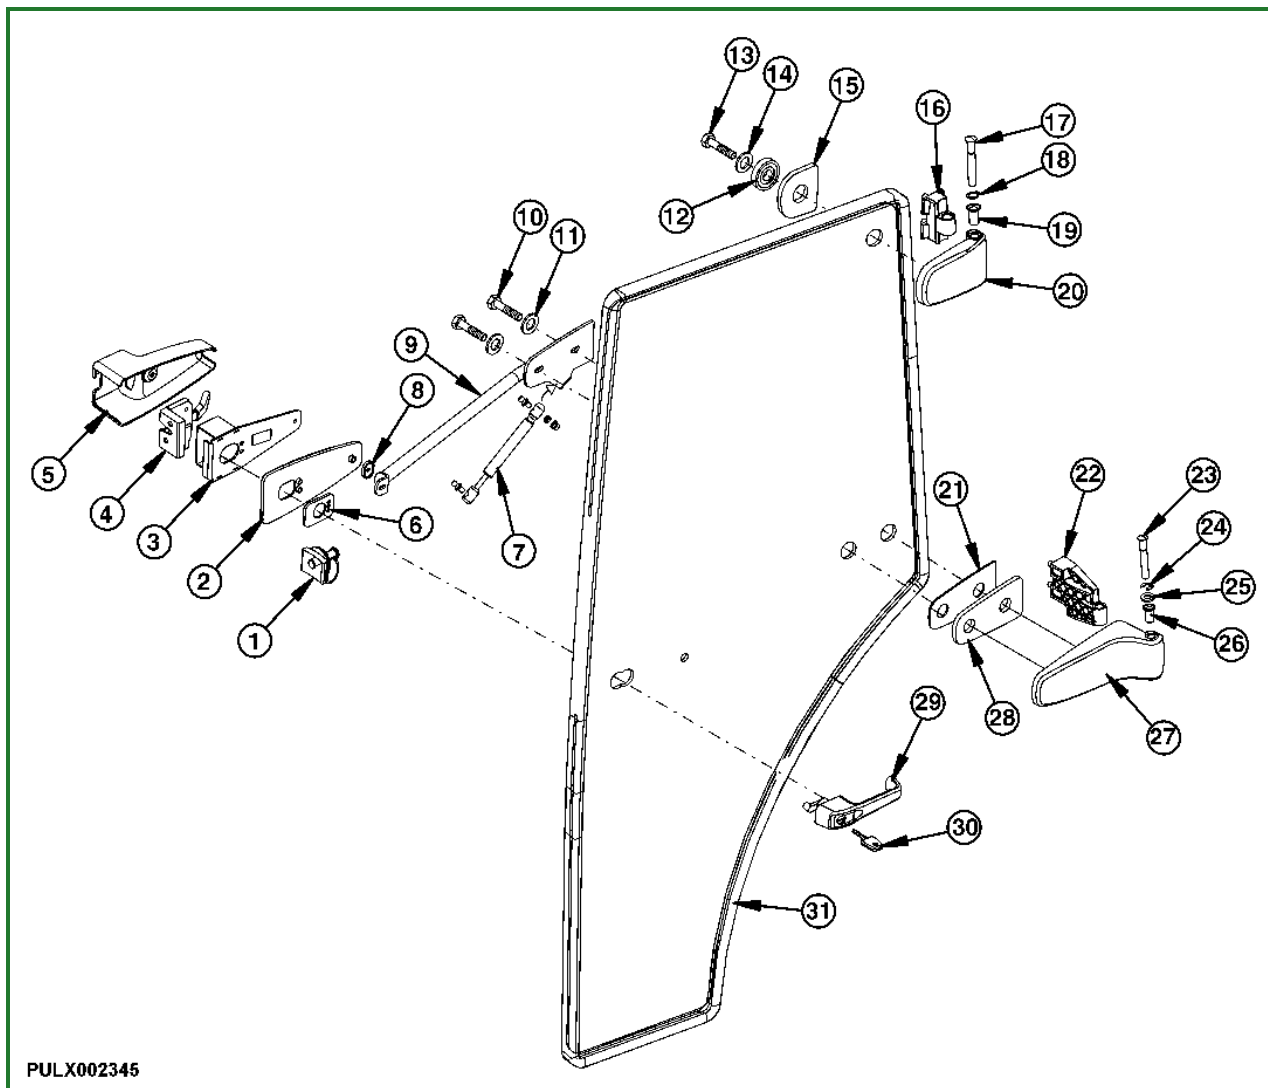

Cab Door - Exploded View

PULX002345-UN: Cab door - exploded view

LEGEND:

- 1 - Hinge
- 2 - Gasket
- 3 - Handle support
- 4 - Handle
- 5 - Cover
- 6 - Gasket
- 7 - Gas-filled strut
- 8 - Rubber washer
- 9 - Handle
- 10 - Screws
- 11 - Washers
- 12 - Nylon washer
- 13 - Screw
- 14 - Washer
- 15 - Gasket
- 16 - Upper door hinge
- 17 - Pin
- 18 - Snap ring
- 19 - Bushing
- 20 - Upper door hinge
- 21 - Lower door hinge
- 22 - Lower door hinge
- 23 - Lower door hinge
- 24 - Lower door hinge
- 25 - Lower door hinge
- 26 - Lower door hinge
- 27 - Lower door hinge
- 28 - Lower door hinge
- 29 - Lower door hinge
- 30 - Lower door hinge
- 31 - Lower door hinge

- 20 - Upper door hinge
- 21 - Gasket
- 22 - Lower hinge
- 23 - Pin
- 24 - Snap ring
- 25 - Washer
- 26 - Bushing
- 27 - Lower hinge
- 28 - Gasket
- 29 - Handle
- 30 - Key
- 31 - Door

[Go to Section_90:Group_25](#)